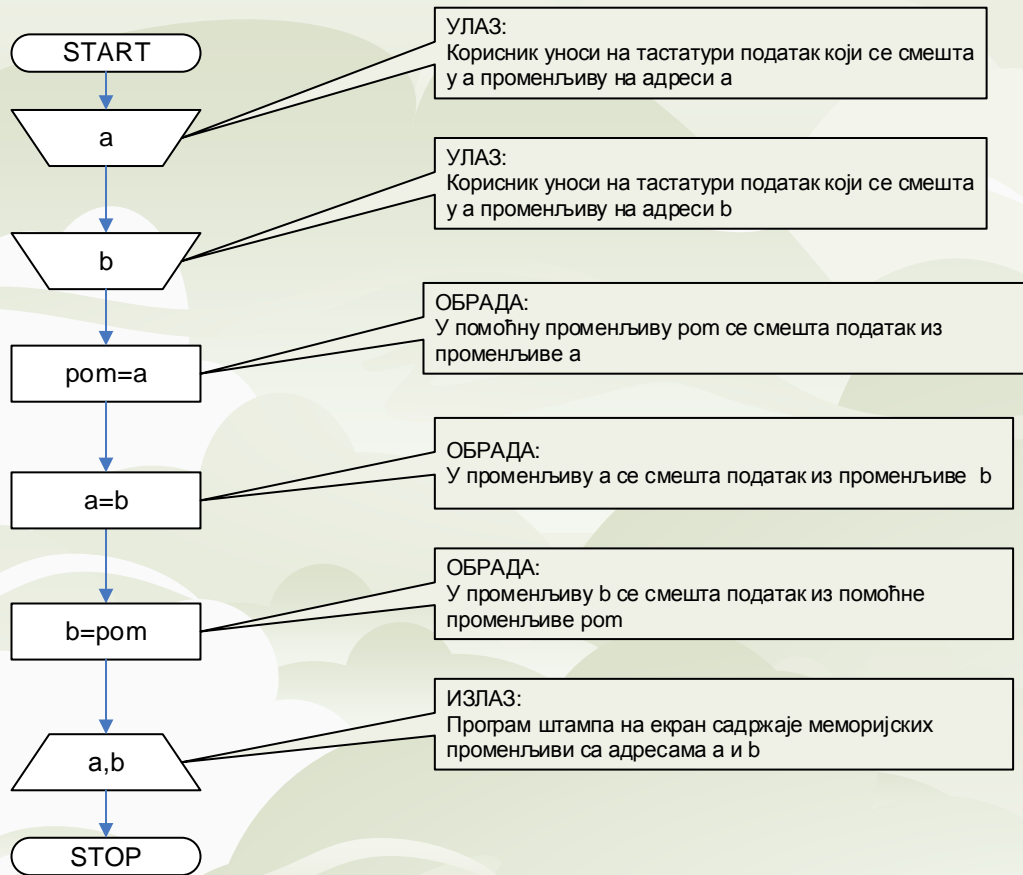

## Алгоритам за замену садржаја две меморијске локације а и b

• BB

Алгоритам за циклично померање садржаја три меморијске локације а, b и c

• ВВ